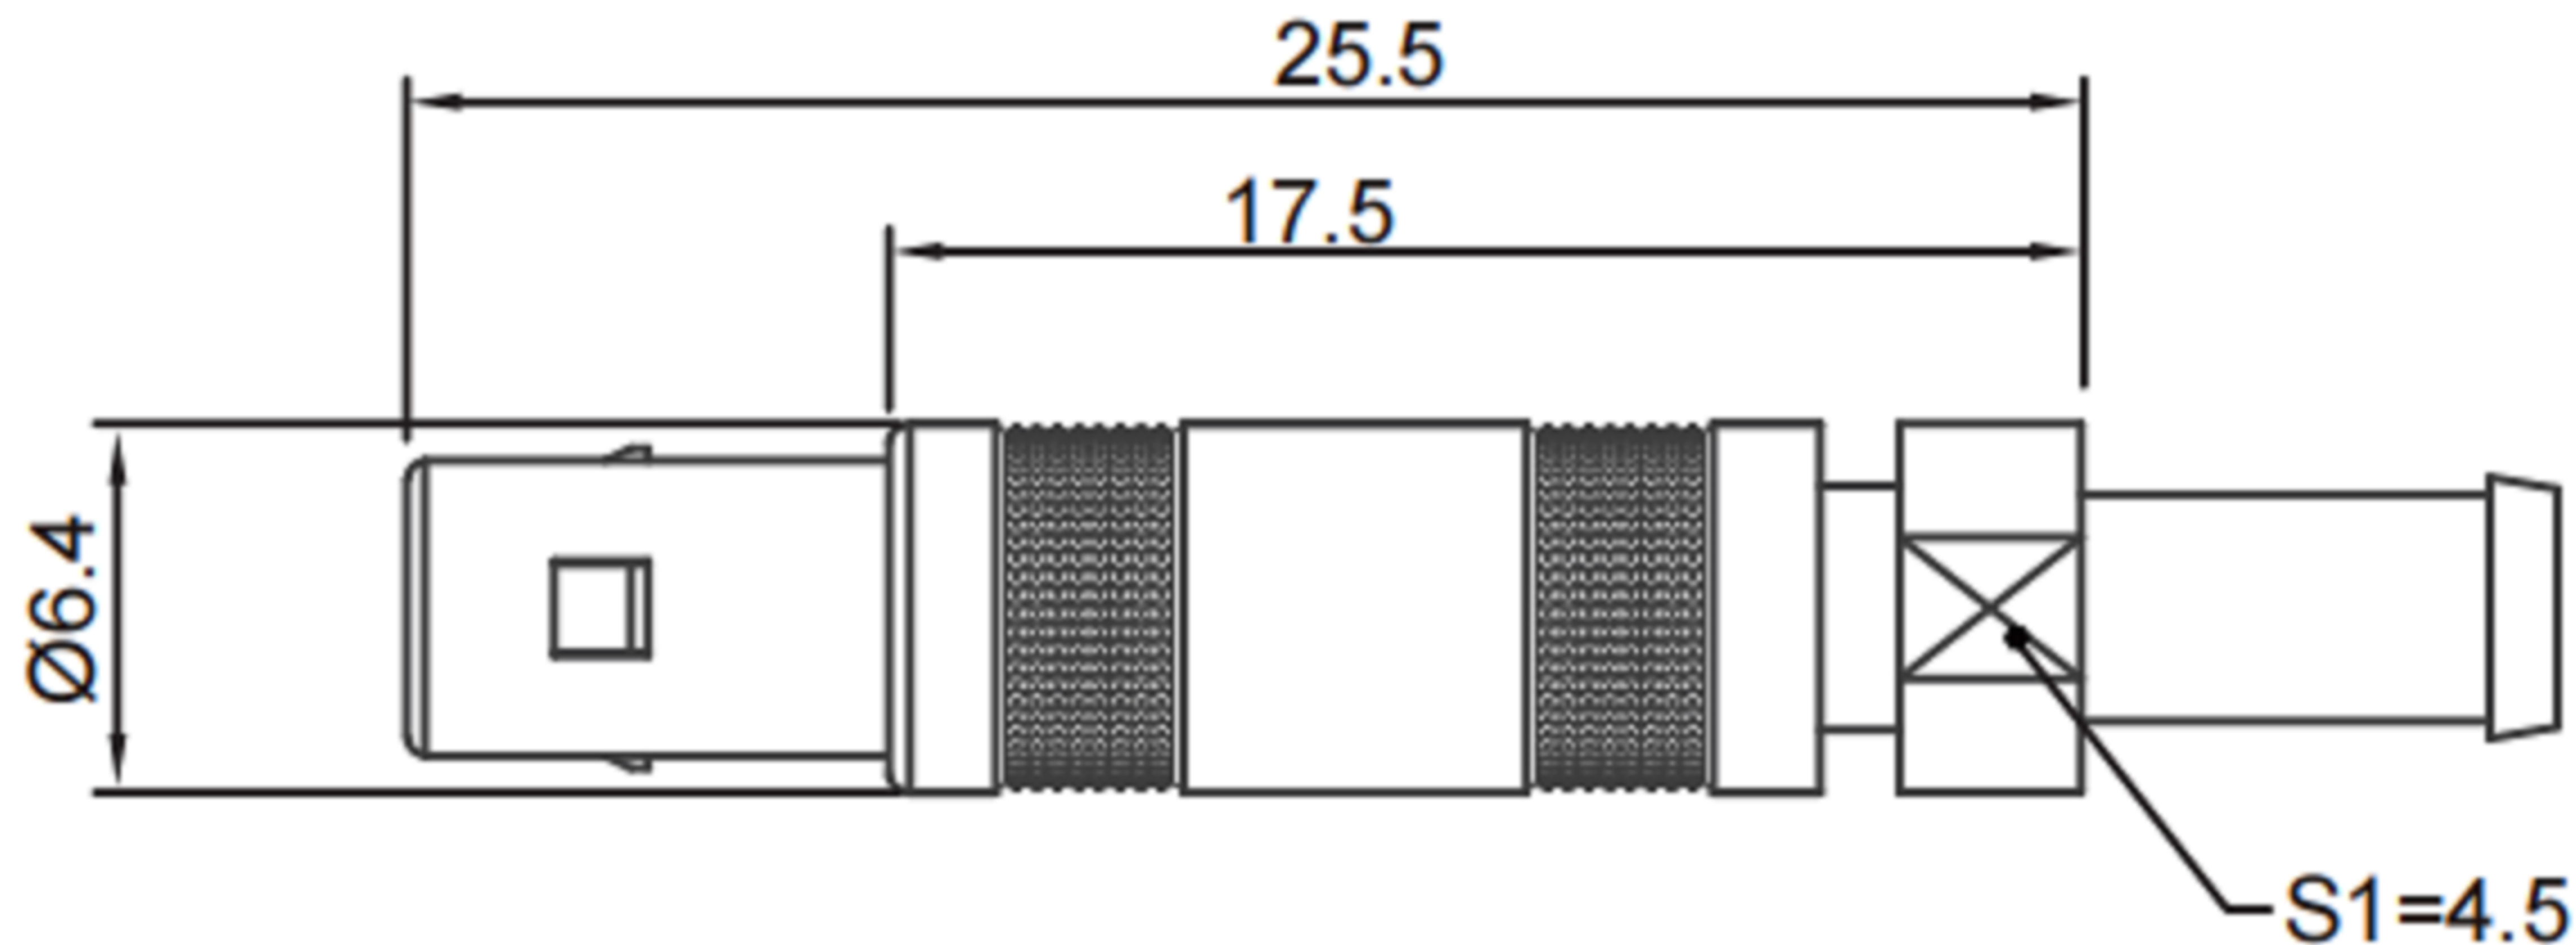

T1 插头

直式插头，电缆线夹，护套防止电线弯曲

产品主要技术参数

特性	参数
锁紧方式	推拉自锁式
工作温度	-55°C~+125°C
最大潮湿	在60°C/140°F时最高达到95%
屏蔽性能	75dB(10MHz) 40dB(1GHz)
抗振动性能	15g[10Hz~2000Hz]

特性	参数
盐雾试验	96hr
抗冲击性能	100g,6ms
机械寿命	5000次
防护等级	IP50

 **东莞市高迪电子有限公司**
DONG GUAN GAO DI ELECTRONICS CO., LTD

TOLERANCE UNLESS OTHERWISE STATED: Up to 5 ±0.2, Above 5 ~ 15 ±0.3, Above 15 ~ 30 ±0.4, Above 30 ~ 50 ±0.5, Angle ±0.3°

3RD. ANGEL'S  UNITS MM

DRAWN BY: Jack Lu	DATE: 12/13/19	MAT'L	TITLE: CONNECTOR
CHECKED BY: Jacky Chen	DATE: 12/13/19	FINISH	MODLE: T1插头
APPROVED BY: Tony Kao	DATE: 12/13/19	SCALE: 1:1	DWG NO.
		SHEET NO. 1 of 1	PART NO.

ITEM NO.	DESCRIPTION	DRAWN	DATE

SIZE A4
VER R1